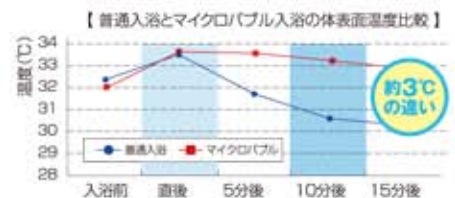

MICRO BUBBLE TORNADO®

マイクロバブル
トルネード

※実用新案登録 第3148050号

マイクロバブルバス&エアレスジェットバス
2つの機能がこの1台で

マイクロバブルのやさしい洗浄力

洗浄力が違う!
マイクロバブルがすっきりと洗い流します!

水と空気のできた0.003ミリの超微細な気泡が、肌のすみずみまでの汚れや毛穴の奥の老廃物などに付着して浮か上がせるほか、気になるニオイの元も洗い流します。

※マイクロバブルとはファインバブルのうち、直径1μm以上100μm未満の気泡の名称です。(ISO国際標準規格)

約0.003ミリの超微細な気泡

【概念イラスト】

温まり方が違う

身体中の毛穴に入り込んだ超微細な気泡が弾けるときに、ほどよい刺激を与えてくれるので、身体の芯から温まります。お風呂上がりに湯冷めしにくく、毎日温泉に入ったような気分を味わえます。

普通のお湯とマイクロバブルのお湯(38℃)に5分間入浴した後、15分後に赤外線サーモグラフィで体表面温度を比較撮影。

マイクロバブルのやさしい洗浄力

日本初の「エアレスジェット」機能を搭載!

水の流れが全身に心地よく、快適な「ゆらぎリラクゼーション」を実現。特殊ノズルによって、水流が自らスクルー状に回転しながら浴槽の壁面にあたり、浴槽内のお湯全体に心地よく優しい対流をおこします。一般的なジェットバスと違い、空気を含まず気泡の破裂音がないため、音も静かでゆったりとリラックスして「ゆらぎ浴」をお楽しみいただけます。

マイクロバブル(MB)とエアレスジェット(JET)の切り替えはワンタッチ